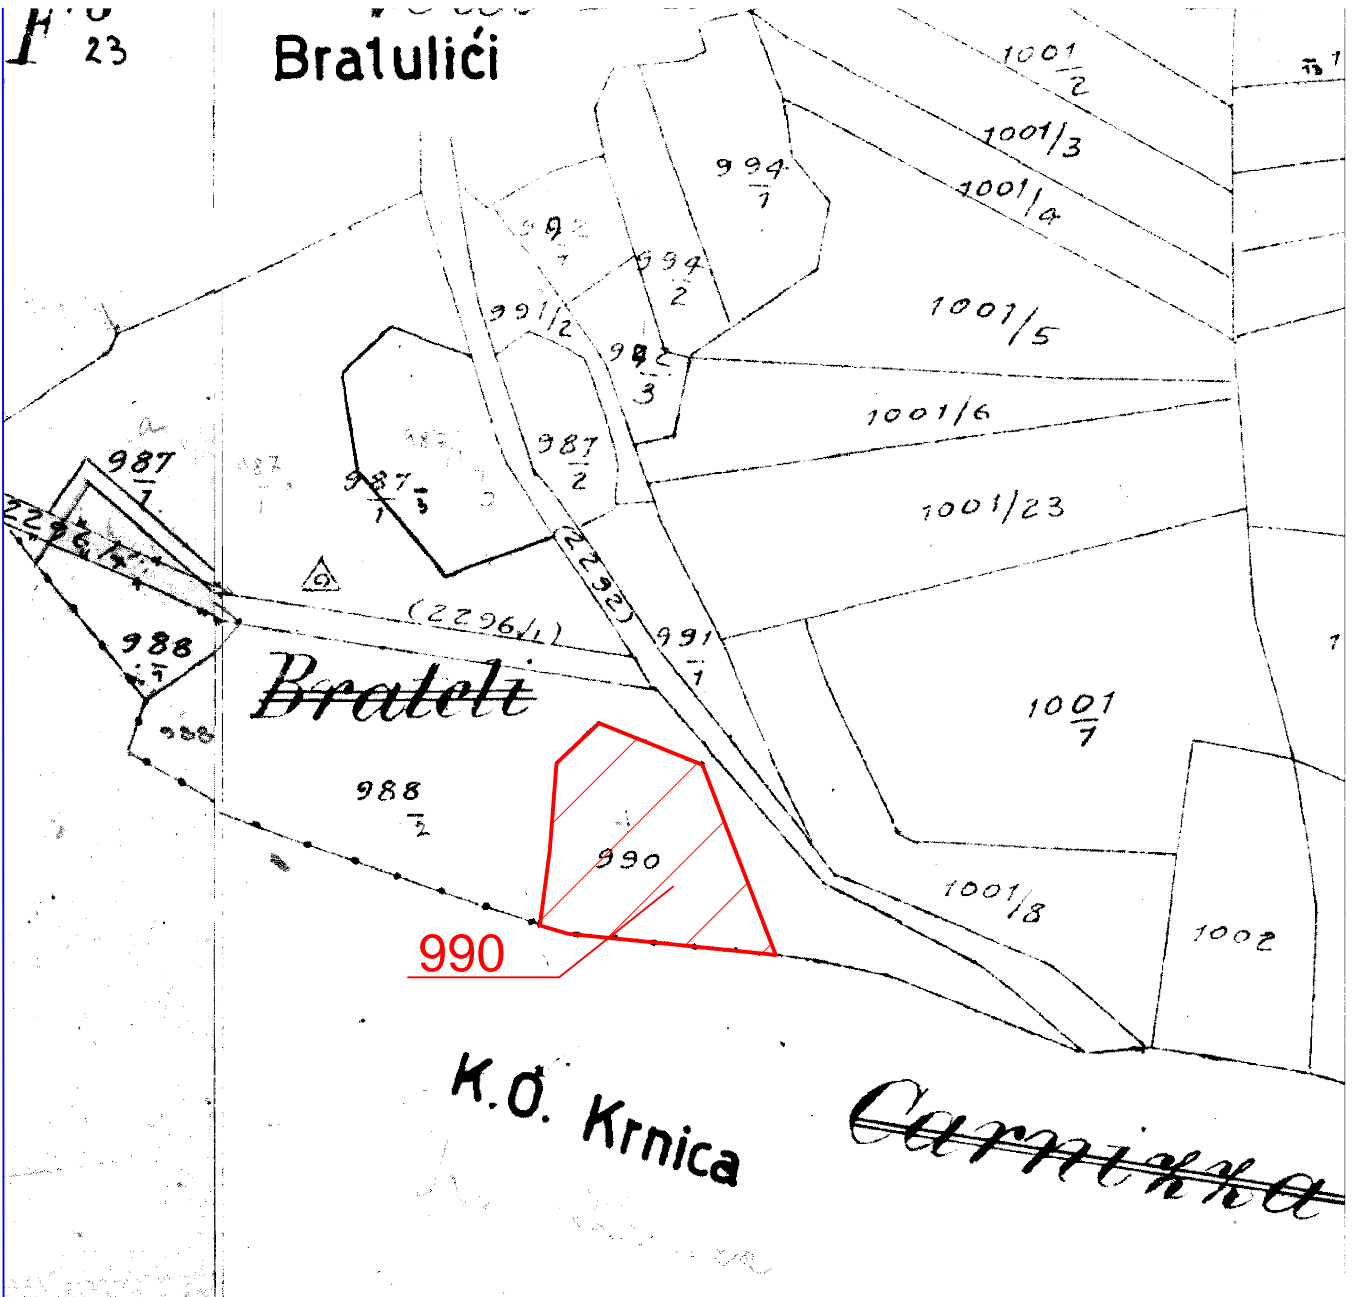

1:23

Bratulići

990

K.O. Krnica

~~Carnikova~~

	IZVOD IZ GRAFIČKOG DIJELA PROGRAMA RASPOLAGANJA POLJOPRIVREDNIM ZEMLJIŠTEM U VLASNIŠTVU REPUBLIKE HRVATSKE ZA PODRUČJE OPĆINE MARČANA		MJERILO
	K. O.:	RAKALj	REDNI BROJ:
	K. Č. BR.:	990	83
			1 : 2000